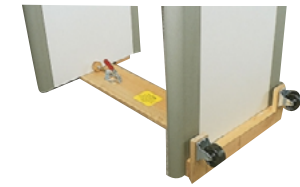

до 10 часов автономной работы

Пульт дистанционного управления и индикации для PD-6500i

ИК пульт дистанционного управления для PD-6500i

Комплект роликовых опор

для мобильного перемещения металлодетектора

Тележка MagnaDolly