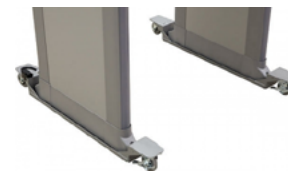

Комплект роликовых опор

для мобильного перемещения металлодетектора